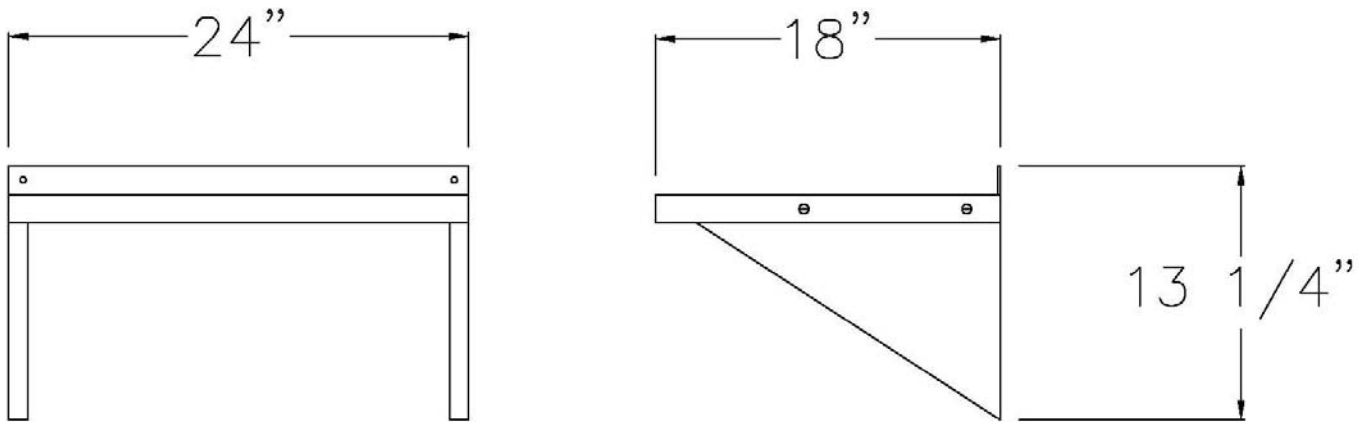

Model #95634

Model No.	Size-D	Size-L	Wt. Cap.
Solid Wall Shelves-Regular 18 GA			
NS675	12"	24"	200
1125	12"	36"	150
1126	12"	48"	125
1127	12"	60"	100

Model No.	Size-D	Size-L	Wt. Cap.
Solid Wall Shelves-Heavy-Duty 12 GA			
NS675A	12"	24"	300
1125A	12"	36"	300
1126A	12"	48"	225
1127A	12"	60"	150
NS753	15"	24"	300
NS943	15"	36"	300
NS793	15"	48"	225
94249	15"	60"	150
95634	18"	24"	300
92093	18"	36"	300
92094	18"	48"	225
94136	18"	60"	150