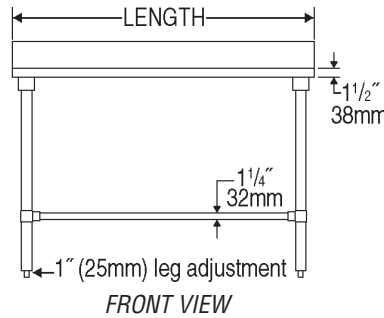

### Legs—1½" (41mm)-diameter

- Tables 96" (2438mm) and longer come with six legs or more.
- Heavy gauge galvanized steel.
- 1" (25mm) adjustable hi-impact plastic feet.

# Worktables with Backsplash and Galvanized Tubular Base —Deluxe Series

model #	# of legs	width		length		weight	
		in.	mm	in.	mm	lbs.	kg
T2424GTEB-BS	4	24"	610	24"	610	41	18.6
T2430GTEB-BS	4	24"	610	30"	762	46	20.9
T2436GTEB-BS	4	24"	610	36"	914	51	23.1
T2448GTEB-BS	4	24"	610	48"	1219	61	27.7
T2460GTEB-BS	4	24"	610	60"	1524	71	32.2
T2472GTEB-BS	4	24"	610	72"	1829	81	36.7
T2484GTEB-BS	4	24"	610	84"	2134	91	41.3
T2496GTEB-BS	6	24"	610	96"	2438	101	45.8
T24108GTEB-BS	6	24"	610	108"	2743	111	50.3
T24120GTEB-BS	6	24"	610	120"	3048	121	54.9
T24132GTEB-BS	8	24"	610	132"	3353	131	59.4
T24144GTEB-BS	8	24"	610	144"	3658	141	64.0
T3030GTEB-BS	4	30"	762	30"	762	51	23.1
T3036GTEB-BS	4	30"	762	36"	914	56	25.4
T3048GTEB-BS	4	30"	762	48"	1219	66	29.9
T3060GTEB-BS	4	30"	762	60"	1524	76	34.5
T3072GTEB-BS	4	30"	762	72"	1829	86	39.0
T3084GTEB-BS	4	30"	762	84"	2134	96	43.6
T3096GTEB-BS	6	30"	762	96"	2438	106	48.1
T30108GTEB-BS	6	30"	762	108"	2743	116	52.6
T30120GTEB-BS	6	30"	762	120"	3048	126	57.2
T30132GTEB-BS	8	30"	762	132"	3353	136	61.7
T30144GTEB-BS	8	30"	762	144"	3658	146	66.2
T3648GTEB-BS	4	36"	914	48"	1219	71	32.2
T3660GTEB-BS	4	36"	914	60"	1524	81	36.7
T3672GTEB-BS	4	36"	914	72"	1829	91	41.3
T3684GTEB-BS	4	36"	914	84"	2134	101	45.8
T3696GTEB-BS	6	36"	914	96"	2438	111	50.3
T36108GTEB-BS	6	36"	914	108"	2743	121	54.9
T36120GTEB-BS	6	36"	914	120"	3048	131	59.4
T36132GTEB-BS	8	36"	914	132"	3353	141	64.0
T36144GTEB-BS	8	36"	914	144"	3658	151	68.5