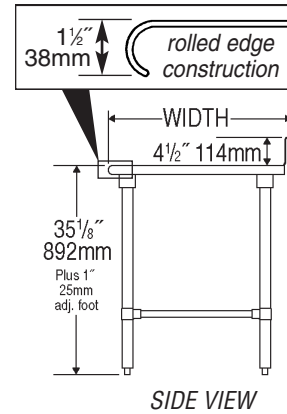

### Crossbracing—1¼" (38mm)-diameter

- Heavy gauge, galvanized.
- Aluminum castings join crossbraces, legs and rear brace.

### Legs—1½" (41mm)-diameter

- Tables 96" (2438mm) and longer come with six legs or more.
- Heavy gauge galvanized steel.
- 1" (25mm) adjustable hi-impact plastic feet.

# Worktables with Backsplash and Galvanized Tubular Base —Deluxe Series

model #	# of legs	width		length		weight	
		in.	mm	in.	mm	lbs.	kg
T2424GTEB-BS	4	24"	610	24"	610	41	18.6
T2430GTEB-BS	4	24"	610	30"	762	46	20.9
T2436GTEB-BS	4	24"	610	36"	914	51	23.1
T2448GTEB-BS	4	24"	610	48"	1219	61	27.7
T2460GTEB-BS	4	24"	610	60"	1524	71	32.2
T2472GTEB-BS	4	24"	610	72"	1829	81	36.7
T2484GTEB-BS	4	24"	610	84"	2134	91	41.3
T2496GTEB-BS	6	24"	610	96"	2438	101	45.8
T24108GTEB-BS	6	24"	610	108"	2743	111	50.3
T24120GTEB-BS	6	24"	610	120"	3048	121	54.9
T24132GTEB-BS	8	24"	610	132"	3353	131	59.4
T24144GTEB-BS	8	24"	610	144"	3658	141	64.0
T3030GTEB-BS	4	30"	762	30"	762	51	23.1
T3036GTEB-BS	4	30"	762	36"	914	56	25.4
T3048GTEB-BS	4	30"	762	48"	1219	66	29.9
T3060GTEB-BS	4	30"	762	60"	1524	76	34.5
T3072GTEB-BS	4	30"	762	72"	1829	86	39.0
T3084GTEB-BS	4	30"	762	84"	2134	96	43.6
T3096GTEB-BS	6	30"	762	96"	2438	106	48.1
T30108GTEB-BS	6	30"	762	108"	2743	116	52.6
T30120GTEB-BS	6	30"	762	120"	3048	126	57.2
T30132GTEB-BS	8	30"	762	132"	3353	136	61.7
T30144GTEB-BS	8	30"	762	144"	3658	146	66.2
T3648GTEB-BS	4	36"	914	48"	1219	71	32.2
T3660GTEB-BS	4	36"	914	60"	1524	81	36.7
T3672GTEB-BS	4	36"	914	72"	1829	91	41.3
T3684GTEB-BS	4	36"	914	84"	2134	101	45.8
T3696GTEB-BS	6	36"	914	96"	2438	111	50.3
T36108GTEB-BS	6	36"	914	108"	2743	121	54.9
T36120GTEB-BS	6	36"	914	120"	3048	131	59.4
T36132GTEB-BS	8	36"	914	132"	3353	141	64.0
T36144GTEB-BS	8	36"	914	144"	3658	151	68.5