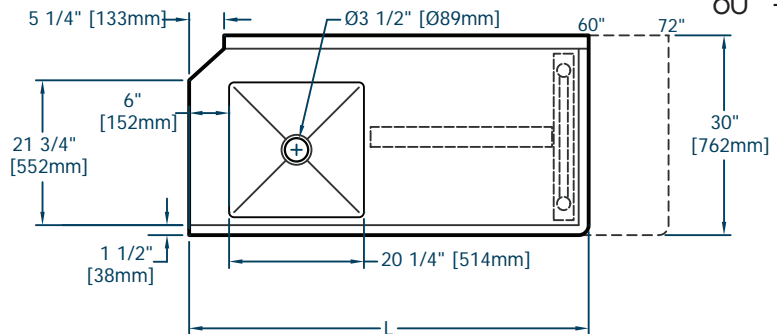

Item No.: _____ Qty.: _____

Model No.: _____

Project No.: _____

Budget Series Soiled Dish Table
Budget Series Right-to-Left Straight Soiled Dish Table

BDDT
60" - 72"

Faucet Hole Options

Specify at time of ordering

Back Splash Mounted

(2) 1-1/8" Dia. holes, 8" on center
 Reference Side View

Deck Mounted

(1) 1-1/4" Dia. hole, centered over
 tub drain centerline
 Reference Plan View on p. 3

No Hole

Product supplied without faucet
 hole drilling

Budget Series Straight Soiled Dish Tables																
Model Number	Bowl Dimensions						Overall Size						Drain Location		Weight	
	Width A		Front-to-Back B		Depth D		Length L		Width W		Height H		DL		lbs.	kg
	in.	mm	in.	mm	in.	mm	in.	mm	in.	mm	in.	mm	in.	mm		
B DDT - 24 - R	20.25	514	20.25	514	6	152	24	609.6	30	762	44.75	1137	17	441	75	34
B DDT - 30 - R	20.25	514	20.25	514	6	152	30	762	30	762	45.75	1162	17	441	83	37
B DDT - 36 - R	20.25	514	20.25	514	6	152	36	914.4	30	762	44.75	1137	17	441	95	43
B DDT - 48 - R	20.25	514	20.25	514	6	152	48	1219	30	762	44.75	1137	17	441	111	51
B DDT - 60 - R	20.25	514	20.25	514	6	152	60	1524	30	762	44.75	1137	17	441	132	60
B DDT - 72 - R	20.25	514	20.25	514	6	152	72	1829	30	762	44.75	1137	17	441	148	67
B DDT - 84 - R	20.25	514	20.25	514	6	152	84	2134	30	762	44.75	1137	17	441	184	83
B DDT - 96 - R	20.25	514	20.25	514	6	152	96	2438	30	762	44.75	1137	17	441	201	91
B DDT - 108 - R	20.25	514	20.25	514	6	152	108	2743	30	762	44.75	1137	17	441	225	102
B DDT - 120 - R	20.25	514	20.25	514	6	152	120	3048	30	762	44.75	1137	17	441	242	110
B DDT - 132 - R	20.25	514	20.25	514	6	152	132	3353	30	762	44.75	1137	17	441	268	122
B DDT - 144 - R	20.25	514	20.25	514	6	152	144	3658	30	762	44.75	1137	17	441	285	130