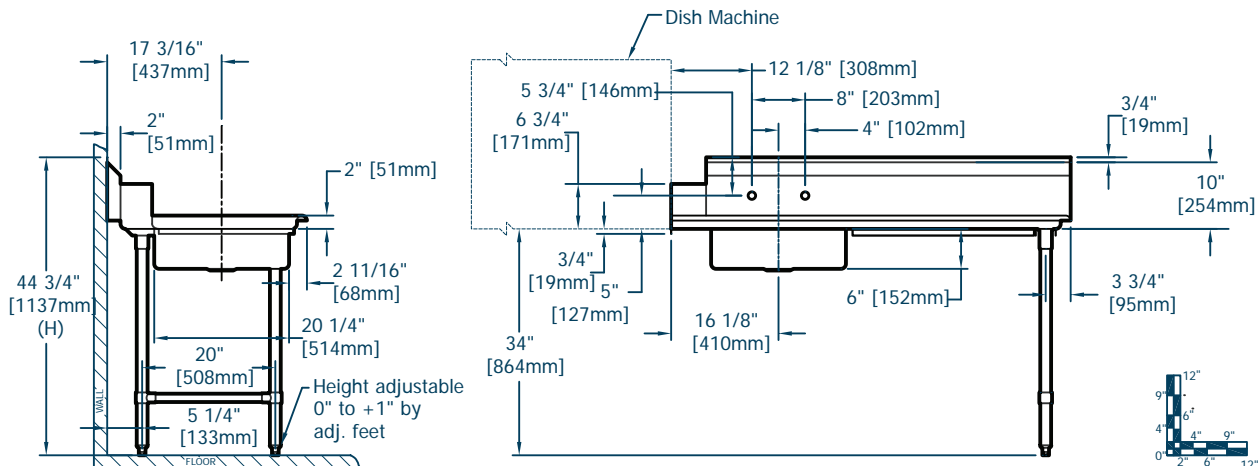

Item No.: _____ Qty.: _____

Model No.: _____

Project No.: _____

Budget Series Soiled Dish Table
Budget Series Right-to-Left Straight Soiled Dish Table

BDDT
60" - 72"

Faucet Hole Options

Specify at time of ordering

Back Splash Mounted

(2) 1-1/8" Dia. holes, 8" on center
 Reference Side View

Deck Mounted

(1) 1-1/4" Dia. hole, centered over
 tub drain centerline
 Reference Plan View on p. 3

No Hole

Product supplied without faucet
 hole drilling

Budget Series Straight Soiled Dish Tables																
Model Number	Bowl Dimensions						Overall Size						Drain Location		Weight	
	Width A		Front-to-Back B		Depth D		Length L		Width W		Height H		DL		lbs.	kg
	in.	mm	in.	mm	in.	mm	in.	mm	in.	mm	in.	mm	in.	mm		
B DDT - 24 - R	20.25	514	20.25	514	6	152	24	609.6	30	762	44.75	1137	17	441	75	34
B DDT - 30 - R	20.25	514	20.25	514	6	152	30	762	30	762	45.75	1162	17	441	83	37
B DDT - 36 - R	20.25	514	20.25	514	6	152	36	914.4	30	762	44.75	1137	17	441	95	43
B DDT - 48 - R	20.25	514	20.25	514	6	152	48	1219	30	762	44.75	1137	17	441	111	51
B DDT - 60 - R	20.25	514	20.25	514	6	152	60	1524	30	762	44.75	1137	17	441	132	60
B DDT - 72 - R	20.25	514	20.25	514	6	152	72	1829	30	762	44.75	1137	17	441	148	67
B DDT - 84 - R	20.25	514	20.25	514	6	152	84	2134	30	762	44.75	1137	17	441	184	83
B DDT - 96 - R	20.25	514	20.25	514	6	152	96	2438	30	762	44.75	1137	17	441	201	91
B DDT - 108 - R	20.25	514	20.25	514	6	152	108	2743	30	762	44.75	1137	17	441	225	102
B DDT - 120 - R	20.25	514	20.25	514	6	152	120	3048	30	762	44.75	1137	17	441	242	110
B DDT - 132 - R	20.25	514	20.25	514	6	152	132	3353	30	762	44.75	1137	17	441	268	122
B DDT - 144 - R	20.25	514	20.25	514	6	152	144	3658	30	762	44.75	1137	17	441	285	130