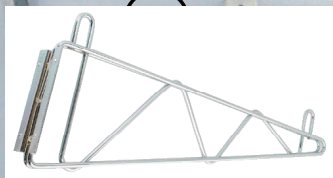

CHROME SHELVES

- 11424 14" X 24"
- 11430 14" X 30"
- 11436 14" X 36"
- 11442 14" X 42"
- 11448 14" X 48"
- 11454 14" X 54"
- 11460 14" X 60"
- 11472 14" X 72"
- 11824 18" X 24"
- 11830 18" X 30"
- 11836 18" X 36"
- 11842 18" X 42"
- 11848 18" X 48"
- 11854 18" X 54"
- 11860 18" X 60"
- 11872 18" X 72"
- 12124 21" X 24"
- 12130 21" X 30"
- 12136 21" X 36"
- 12142 21" X 42"
- 12148 21" X 48"
- 12154 21" X 54"
- 12160 21" X 60"
- 12172 24" X 72"
- 12424 24" X 24"
- 12430 24" X 30"
- 12436 24" X 36"
- 12442 24" X 42"
- 12448 24" X 48"
- 12454 24" X 54"
- 12460 24" X 60"
- 12472 24" X 72"

TRIPLE TRUSS

POSTS

- 11013 13" High
- 11034 34" High
- 11054 54" High
- 11064 64" High
- 11072 72" High
- 11084 84" High

POSTS NUMBERED IN 2" INCREMENTS

4-SHELF/4-POST CHROME FOR "CONVENIENT ORDERING"

- 118367 18" X 36" X 72"
- 118368 18" X 36" X 84"
- 118487 18" X 48" X 72"
- 118488 18" X 48" X 84"
- 118607 18" X 60" X 72"
- 118608 18" X 60" X 84"
- 124367 24" X 36" X 72"
- 124368 24" X 36" X 84"
- 124487 24" X 48" X 72"
- 124488 24" X 48" X 84"
- 124607 24" X 60" X 72"
- 124608 24" X 60" X 84"

"THE ART OF THE S-HOOK"

WALL BRACKETS

- | | | | |
|-------|------------------|-------|-------------|
| 11114 | 14" Width | 11115 | Double, 14" |
| 11118 | 18" Width | 11119 | Double, 18" |
| 11003 | 18" Width (Pair) | | |
| 11121 | 21" Width | | |
| 11124 | 24" Width | 11125 | Double 24" |