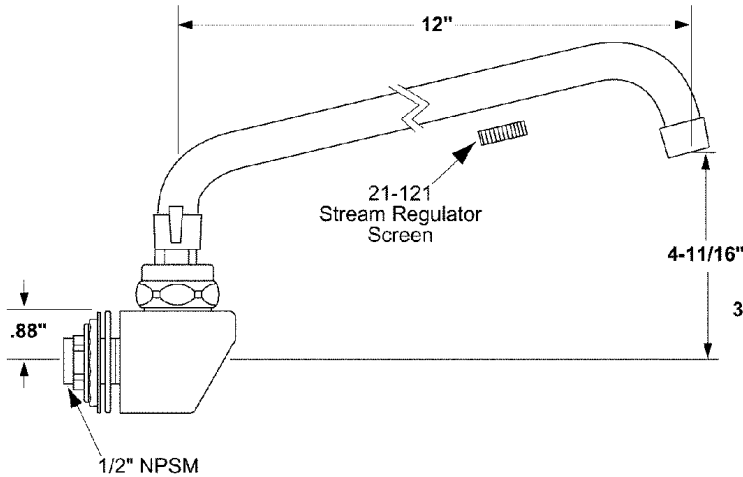

# Royal 4" Wall Mount Faucet

Model: \_\_\_\_\_

Item #: \_\_\_\_\_ Quantity: \_\_\_\_\_

Project: \_\_\_\_\_

Royal Series

Model	Spout Size
<input type="checkbox"/> 14-400	Gooseneck 3 1/2" Wide
<input type="checkbox"/> 14-401	Gooseneck 6" Wide
<input type="checkbox"/> 14-402	Gooseneck 8 1/2" Wide
<input type="checkbox"/> 14-406	6"
<input type="checkbox"/> 14-408	8"
<input type="checkbox"/> 14-410	10"
<input type="checkbox"/> 14-412	12"
<input type="checkbox"/> 14-414	14"
<input type="checkbox"/> 14-416	16"