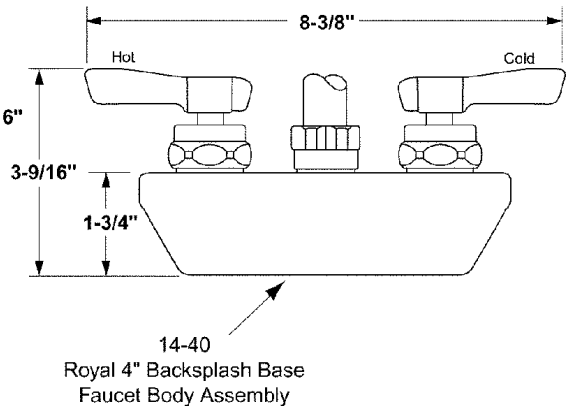

# Royal 4" Wall Mount Faucet

Model: \_\_\_\_\_

Item #: \_\_\_\_\_ Quantity: \_\_\_\_\_

Project: \_\_\_\_\_

Royal Series

Model	Spout Size
<input type="checkbox"/> 14-400	Gooseneck 3 1/2" Wide
<input type="checkbox"/> 14-401	Gooseneck 6" Wide
<input type="checkbox"/> 14-402	Gooseneck 8 1/2" Wide
<input type="checkbox"/> 14-406	6"
<input type="checkbox"/> 14-408	8"
<input type="checkbox"/> 14-410	10"
<input type="checkbox"/> 14-412	12"
<input type="checkbox"/> 14-414	14"
<input type="checkbox"/> 14-416	16"