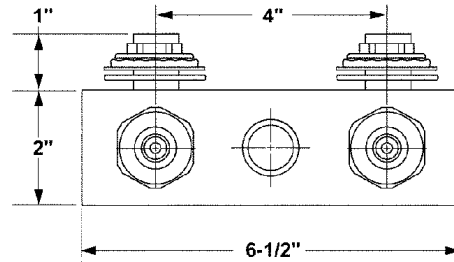

# Royal 4" Wall Mount Faucet

Model: \_\_\_\_\_

Item #: \_\_\_\_\_ Quantity: \_\_\_\_\_

Project: \_\_\_\_\_

Royal Series

Model	Spout Size
<input type="checkbox"/> 14-400	Gooseneck 3 1/2" Wide
<input type="checkbox"/> 14-401	Gooseneck 6" Wide
<input type="checkbox"/> 14-402	Gooseneck 8 1/2" Wide
<input type="checkbox"/> 14-406	6"
<input type="checkbox"/> 14-408	8"
<input type="checkbox"/> 14-410	10"
<input type="checkbox"/> 14-412	12"
<input type="checkbox"/> 14-414	14"
<input type="checkbox"/> 14-416	16"