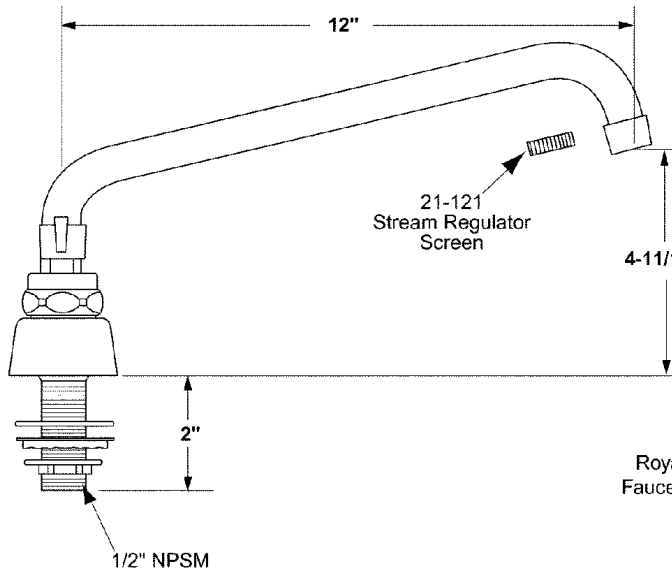

Royal 4" Deck Mount Faucet

Model: _____

Item #: _____ Quantity: _____

Project: _____

- | <input type="checkbox"/> Model | Spout Size |
|---------------------------------------|-----------------------|
| <input type="checkbox"/> 15-300 | Gooseneck 3 1/2" Wide |
| <input type="checkbox"/> 15-301 | Gooseneck 6" Wide |
| <input type="checkbox"/> 15-302 | Gooseneck 8 1/2" Wide |
| <input type="checkbox"/> 15-306 | 6" |
| <input type="checkbox"/> 15-308 | 8" |
| <input type="checkbox"/> 15-310 | 10" |
| <input type="checkbox"/> 15-312 | 12" |
| <input type="checkbox"/> 15-314 | 14" |
| <input type="checkbox"/> 15-316 | 16" |