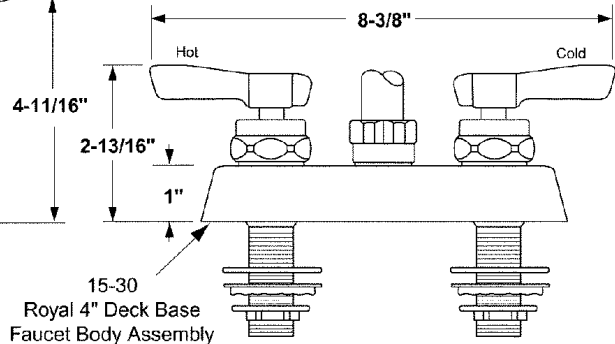

Royal 4" Deck Mount Faucet

Model: _____

Item #: _____ Quantity: _____

Project: _____

- | <input type="checkbox"/> Model | Spout Size |
|---------------------------------------|-----------------------|
| <input type="checkbox"/> 15-300 | Gooseneck 3 1/2" Wide |
| <input type="checkbox"/> 15-301 | Gooseneck 6" Wide |
| <input type="checkbox"/> 15-302 | Gooseneck 8 1/2" Wide |
| <input type="checkbox"/> 15-306 | 6" |
| <input type="checkbox"/> 15-308 | 8" |
| <input type="checkbox"/> 15-310 | 10" |
| <input type="checkbox"/> 15-312 | 12" |
| <input type="checkbox"/> 15-314 | 14" |
| <input type="checkbox"/> 15-316 | 16" |