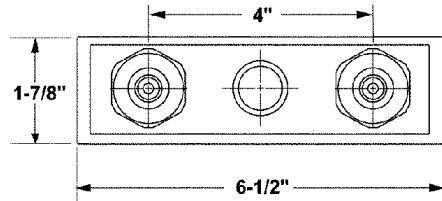

Royal 4" Deck Mount Faucet

Model: _____

Item #: _____ Quantity: _____

Project: _____

- | <input type="checkbox"/> Model | Spout Size |
|---------------------------------------|-----------------------|
| <input type="checkbox"/> 15-300 | Gooseneck 3 1/2" Wide |
| <input type="checkbox"/> 15-301 | Gooseneck 6" Wide |
| <input type="checkbox"/> 15-302 | Gooseneck 8 1/2" Wide |
| <input type="checkbox"/> 15-306 | 6" |
| <input type="checkbox"/> 15-308 | 8" |
| <input type="checkbox"/> 15-310 | 10" |
| <input type="checkbox"/> 15-312 | 12" |
| <input type="checkbox"/> 15-314 | 14" |
| <input type="checkbox"/> 15-316 | 16" |