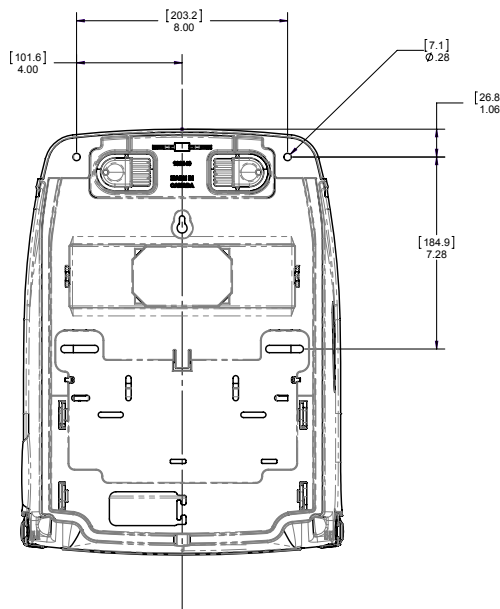

TECHNICAL DATA SHEET

Simplicity Hands-Free Mechanical

Roll Towel Dispenser

**Product Code: T7000
T7090**

Automatic, mechanical cutting dispenses consistent 11" portions of roll towel, without the use of batteries.

SIMPLE TO USE

No adjustments needed

UNIVERSAL

Dispenses most types of roll towel

RELIABLE

Quick paper delivery

Dispenses 11" of paper with each pull

HYGIENE

Touchless

SAVINGS

No batteries required

High capacity; less frequent refills

INSTALLATION

Wall mounted

CLOSURE

With lock

COLOR

Transparent Black Pearl (TBK)

Transparent Arctic Blue (TBL)

DIMENSIONS

16.2" (L) x 12.2" (W) x 9.3" (D)

CAPACITY

(1) 8" (200 mm) wide roll; 8" (200 mm) diameter

CORE DIAMETER

1.5" (38 mm)

CASE WEIGHT

7.73 lbs

MATERIALS

Base: break resistant plastic

Cover: break resistant plastic

STANDARD PRODUCT CODES

T7000TBK/TBL, T7090TBK/TBL

Back

San Jamar • Chef Revival
555 Koopman Lane
Elkhorn, Wisconsin 53121
USA
T: +1.262.723.6133
F: +1.262.723.4204
info@sjcr.com
www.sanjamar.com
www.chefrevival.com
www.sjcr.com

SJCR Canada
3300 Bloor Street West
Center Tower, 11th Floor
Suite 3140
Toronto, ON M8X 2X3
CANADA
T: +1 (262) 723.6133
F: +1 (262) 723.4204
Customer Care: (800) 248.9826
canada@sjcr.com

SJCR Europe
Schoorstraat 26a, bus 1
2220 Heist op-den Berg
BELGIUM
T: +32 1522 8140
F: +32 1522 8148
emea@sjcr.com

SJCR México
Av. Universidad #1377-701
Colonia Axotla CP 01030
Del. Alvaro Obregon
MEXICO, D.F.
T: +52 (55) 3626 0772
F: +52 (55) 5273 4495
mexico@sjcr.com

san jamar
smart. safe. sanitary.