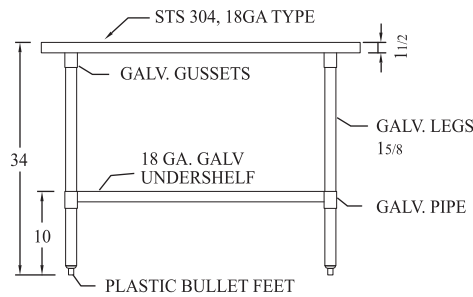

WORK TABLES

VARIOUS MODELS AVAILABLE TO FIT YOUR NEEDS

≡ FEATURES & BENEFITS ≡

- EASY TO ASSEMBLE
- ALL EDGES ARE FINISHED TO PROVIDE SAFETY
- H/L FINISHED STAINLESS STEEL TOP
- TOP REINFORCED WITH WELDED “HAT” CHANNEL FRAME
- SOUND-DEADENING TAPE BETWEEN CHANNEL FRAME AND TOP
- GUSSETS ARE RECESSED INTO CHANNEL FRAME TO PREVENT LATERAL MOVEMENT
- ENDS ARE TURNED DOWN 90 DEGREES PROVIDING FLUSH INSTALLATION
- GALVANIZED LEGS, UNDER SHELF AND GUSSETS ARE STANDARD ON ALL MODELS EXCEPT ON ALL S/S MODELS
- ECONOMIC MODELS AVAILABLE (430 S/S)

(Unit : inch)

Model*				Ga.	W	L	H	Net Weight †			
S/S 430 Flat Top	S/S 304 Flat Top	S/S 304 11/2" Rear Up-turn	S/S 304 Flat Top, All S/S					E	S	SB	SS
TSW-2424E	TSW-2424S	TSW-2424SB	TSW-2424SS	18	24	24	34	31	31	31	31
TSW-2430E	TSW-2430S	TSW-2430SB	TSW-2430SS	18	24	30	34	37	37	37	37
TSW-2436E	TSW-2436S	TSW-2436SB	TSW-2436SS	18	24	36	34	42	42	42	42
TSW-2448E	TSW-2448S	TSW-2448SB	TSW-2448SS	18	24	48	34	52	52	52	52
TSW-2460E	TSW-2460S	TSW-2460SB	TSW-2460SS	18	24	60	34	66	66	66	66
TSW-2472E	TSW-2472S	TSW-2472SB	TSW-2472SS	18	24	72	34	70	70	70	70
TSW-2496E	TSW-2496S	TSW-2496SB	TSW-2496SS	18	24	96	34	104	104	104	104
TSW-3018E	TSW-3018S	TSW-3018SB	TSW-3018SS	18	30	18	34	30	30	30	30
TSW-3030E	TSW-3030S	TSW-3030SB	TSW-3030SS	18	30	30	34	42	42	42	42
TSW-3036E	TSW-3036S	TSW-3036SB	TSW-3036SS	18	30	36	34	48	48	48	48
TSW-3048E	TSW-3048S	TSW-3048SB	TSW-3048SS	18	30	48	34	59	59	59	59
TSW-3060E	TSW-3060S	TSW-3060SB	TSW-3060SS	18	30	60	34	74	74	74	74
TSW-3072E	TSW-3072S	TSW-3072SB	TSW-3072SS	18	30	72	34	90	90	90	90
TSW-3084E	-	-	-	18	30	84	34	102	-	-	-
TSW-3096E	TSW-3096S	TSW-3096SB	TSW-3096SS	18	30	96	34	117	117	117	117