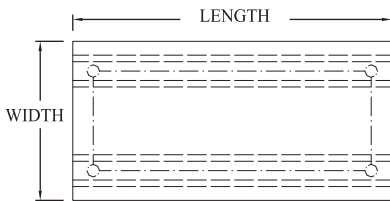

WORK TABLES

VARIOUS MODELS AVAILABLE TO FIT YOUR NEEDS

≡ FEATURES & BENEFITS ≡

- EASY TO ASSEMBLE
- ALL EDGES ARE FINISHED TO PROVIDE SAFETY
- H/L FINISHED STAINLESS STEEL TOP
- TOP REINFORCED WITH WELDED “HAT” CHANNEL FRAME
- SOUND-DEADENING TAPE BETWEEN CHANNEL FRAME AND TOP
- GUSSETS ARE RECESSED INTO CHANNEL FRAME TO PREVENT LATERAL MOVEMENT
- ENDS ARE TURNED DOWN 90 DEGREES PROVIDING FLUSH INSTALLATION
- GALVANIZED LEGS, UNDER SHELF AND GUSSETS ARE STANDARD ON ALL MODELS EXCEPT ON ALL S/S MODELS
- ECONOMIC MODELS AVAILABLE (430 S/S)

(Unit : inch)

Model*				Ga.	W	L	H	Net Weight †			
S/S 430 Flat Top	S/S 304 Flat Top	S/S 304 11/2" Rear Up-turn	S/S 304 Flat Top, All S/S					E	S	SB	SS
TSW-2424E	TSW-2424S	TSW-2424SB	TSW-2424SS	18	24	24	34	31	31	31	31
TSW-2430E	TSW-2430S	TSW-2430SB	TSW-2430SS	18	24	30	34	37	37	37	37
TSW-2436E	TSW-2436S	TSW-2436SB	TSW-2436SS	18	24	36	34	42	42	42	42
TSW-2448E	TSW-2448S	TSW-2448SB	TSW-2448SS	18	24	48	34	52	52	52	52
TSW-2460E	TSW-2460S	TSW-2460SB	TSW-2460SS	18	24	60	34	66	66	66	66
TSW-2472E	TSW-2472S	TSW-2472SB	TSW-2472SS	18	24	72	34	70	70	70	70
TSW-2496E	TSW-2496S	TSW-2496SB	TSW-2496SS	18	24	96	34	104	104	104	104
TSW-3018E	TSW-3018S	TSW-3018SB	TSW-3018SS	18	30	18	34	30	30	30	30
TSW-3030E	TSW-3030S	TSW-3030SB	TSW-3030SS	18	30	30	34	42	42	42	42
TSW-3036E	TSW-3036S	TSW-3036SB	TSW-3036SS	18	30	36	34	48	48	48	48
TSW-3048E	TSW-3048S	TSW-3048SB	TSW-3048SS	18	30	48	34	59	59	59	59
TSW-3060E	TSW-3060S	TSW-3060SB	TSW-3060SS	18	30	60	34	74	74	74	74
TSW-3072E	TSW-3072S	TSW-3072SB	TSW-3072SS	18	30	72	34	90	90	90	90
TSW-3084E	-	-	-	18	30	84	34	102	-	-	-
TSW-3096E	TSW-3096S	TSW-3096SB	TSW-3096SS	18	30	96	34	117	117	117	117